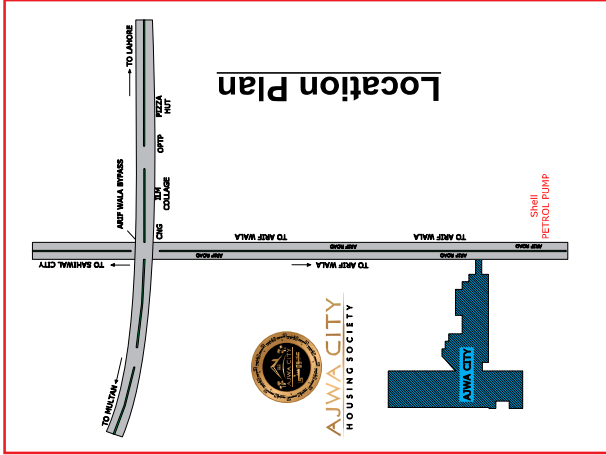

1-Km. Arifwala Road, Sahiwal
0300-8995550, 0300-8995553, 0300-8995554

GRAVE YARD
25.72 K