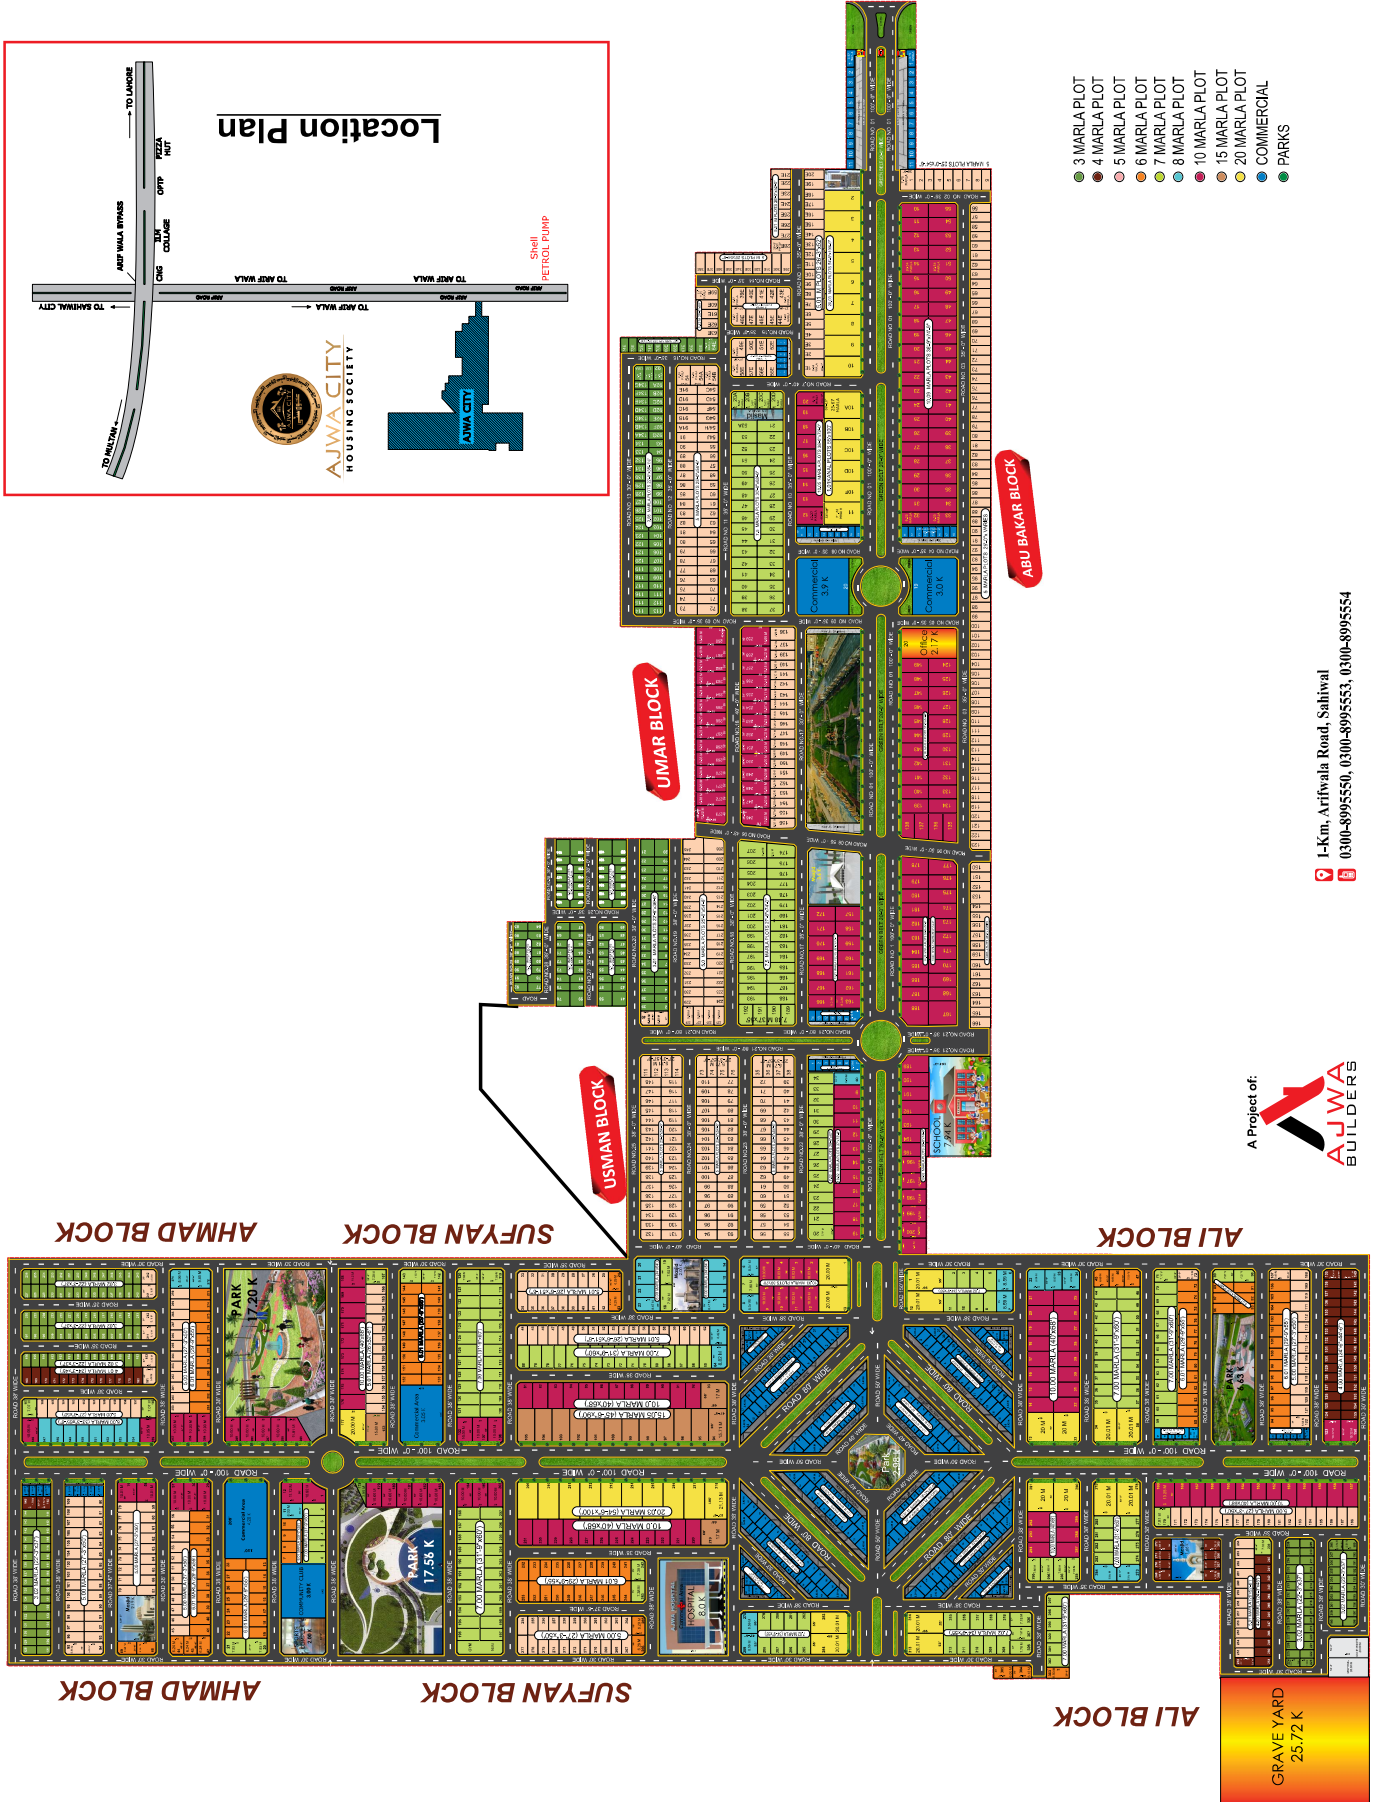

AJWA CITY
HOUSING SOCIETY

20% سے بنگ کروائیں اور 25% ادائیگی پر قبضہ حاصل کریں

150-100-80-60 اور 38 فٹ کے کشادہ دروازے، انٹرگرگرو ٹرنجلی
اور سہولتیں، کارپینڈر روڈ، سیدرت سسٹم، 24 گھنٹے سیکورٹی سسٹم

خواب نہیں حقیقت

1-Km. Arifwala Road, Sahiwal
0300-8995550, 0300-8995553, 0300-8995554

GRAVE YARD
25.72 K